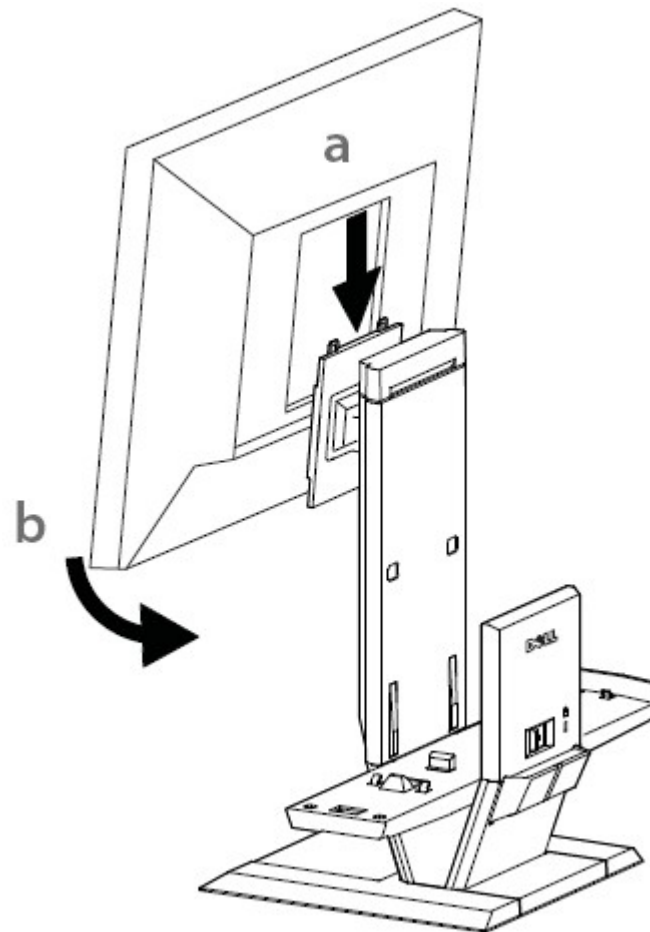

8 מפסק שחרור

9 תופסן כבלים

10 מתג נעילה למנסה הכבלים

11 כבלים מסופקים: , VGA, DVI, USB ו-כבל חשמל

2

התקנת מעמד Dell OptiPlex SFF 980 AIO

רכיבים

מעמד AIO, מכסה כבלים, כבל VGA, כבל DVI, כבל USB, כבל חשמל

הערה: עיין בהנחיות המערכת והצג, המגיעים בנפרד.

1 הצב את מעמד ה-AIO על גבי משטח יציב ומפולס.

אזהרה: יש להציב את מעמד AIO על משטח יציב ומפולס למניעת סכנת פציעה ו/או נזק לציוד.

2 חבר את הצג אל מעמד ה-AIO.

3 חבר את שלדת המחשב אל מעמד ה-AIO.

4 ודא ששלדת המחשב נמצאת במקומה משני צידי מעמד AIO.

5 החלט על כבל הצג שבו ברצונך להשתמש (VGA או DVI) וחבר אותו אל הצג ואל המחשב.

6 a חבר קצה אחד של כבל ה-USB אל הצג.
b חבר את הקצה השני של כבל ה-USB אל המחשב.