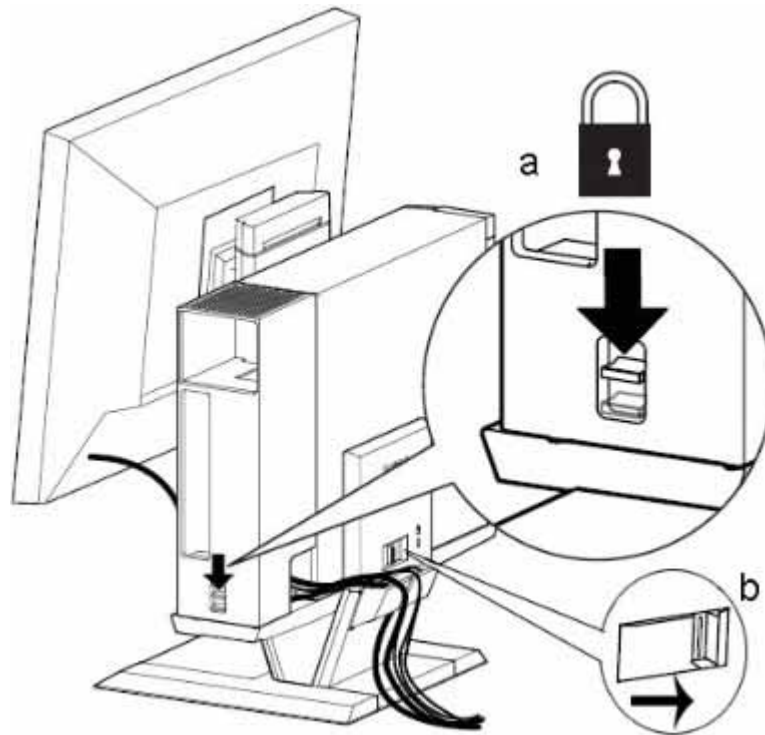

7 a חבר את כבל המתח של המחשב אל הצג.
b חבר את כבל המתח של הצג אל שקע חשמל בקיר.

8 a חבר את כבל המתח של המחשב אל המחשב.
b חבר את כבל המתח של המחשב אל שקע חשמל בקיר.

9 חבר כבלי אביזרים (מקלדת, עכבר, רמקולים, וכדומה) אל המחשב.

10 נתב את כבלי הנתונים ואת כבלי החשמל דרך התופסן שבצד האחורי של מעמד ה-AIO.

11 החלק את מנסה הכבלים מלמעלה וכלפי מטה כדי להצמיד אותו אל שלדת המחשב.

12 a החלק את המתג הנמצא על מכסה הכבלים כדי לנעול את המערכת.

b העבר את המתג למצב נעילת מעמד ה-AIO.

13 חבר את אביזרי האבטחה של הלקוח.

הערה: תכונת האבטחה הזו נגישה רק כאשר מעמד ה-AIO מופעל כפי שמצוין בשלב 12.

להסרת רכיבים:

- a** החלק את המתג שבגב המעמד כדי לשחרר את המחשב.
- b** הרים את מכסה הכבלים.
- c** הרים את המחשב.