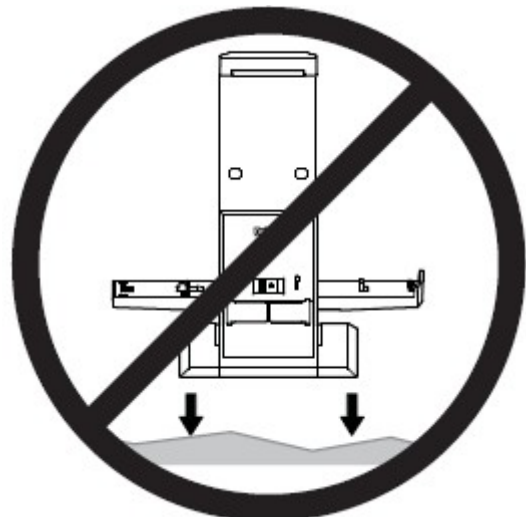

8 מפסק שחרור

9 תופסן כבלים

10 מתג נעילה למנסה הכבלים

11 כבלים מסופקים: , VGA, DVI, USB ו-כבל חשמל

2

התקנת מעמד Dell OptiPlex SFF 980 AIO

רכיבים

מעמד AIO, מכסה כבלים, כבל VGA, כבל DVI, כבל USB, כבל חשמל

הערה: עיין בהנחיות המערכת והצג, המגיעים בנפרד.

1 הצב את מעמד ה-AIO על גבי משטח יציב ומפולס.

אזהרה: יש להציב את מעמד AIO על משטח יציב ומפולס למניעת סכנת פציעה ו/או נזק לציוד.

2 חבר את הצג אל מעמד ה-AIO.

3 חבר את שלדת המחשב אל מעמד ה-AIO.