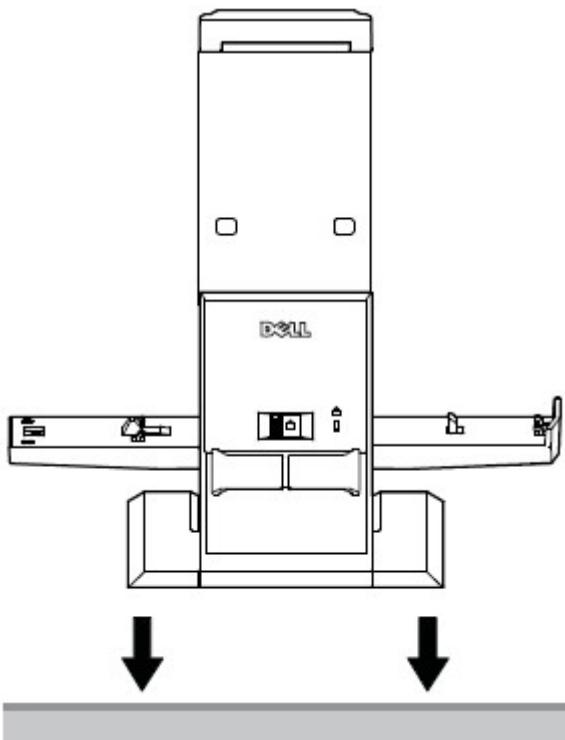

- 1 צג DELL : P190S / 1909W / P2210
- 2 לחית DELL לשחרור מהיר של תושבת הצג
- 3 נעילת מכסה הכבלים
- 4 מעמד מסתובב - 360° הטיה
- 5 מארז מערכת: Dell OptiPlex SFF 980

11

6 ידית

7 חריץ למנעול אבטחה Kensington

8 מפסק שחרור

9 תופסן כבלים

10 מתג נעילה למנסה הכבלים

11 כבלים מסופקים: , VGA, DVI, USB ו-כבל חשמל

2

התקנת מעמד Dell OptiPlex SFF 980 AIO

רכיבים

מעמד AIO, מכסה כבלים, כבל VGA, כבל DVI, כבל USB, כבל חשמל

הערה: עיין בהנחיות המערכת והצג, המגיעים בנפרד.

1 הצב את מעמד ה-AIO על גבי משטח יציב ומפולס.

אזהרה: יש להציב את מעמד AIO על משטח יציב ומפולס למניעת סכנת פציעה ו/או נזק לציוד.

2 חבר את הצג אל מעמד ה-AIO.

3 חבר את שלדת המחשב אל מעמד ה-AIO.