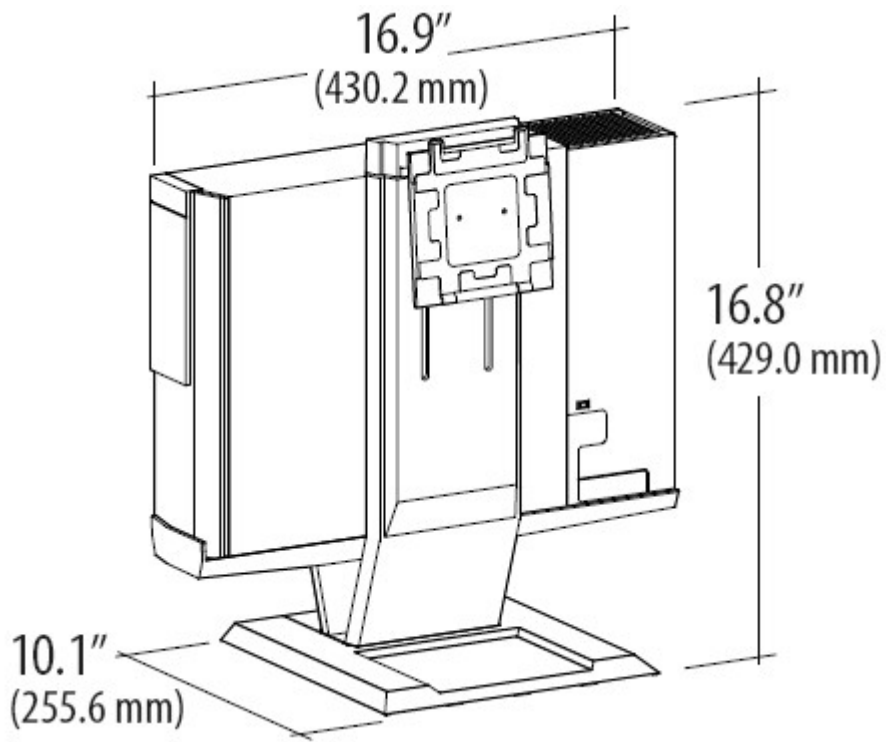

מפרטים

מידות פיזיות*

גובה	16.8 אינץ' (429 מ"מ)
עומק	10.1 אינץ' (255.6 מ"מ)
רוחב	16.9 אינץ' (430.2 מ"מ)
משקל	11.5 פאונד (5.2 ק"ג)

*לא כולל צג ומערכת

קיבולות משקל של הצג והמערכת

צג Dell : P190S / 1909W / P2210	≥ 10.1 פאונד (4.6 ק"ג)
מערכת Dell : OptiPlex SFF 980	≥ 13 פאונד (5.9 ק"ג)