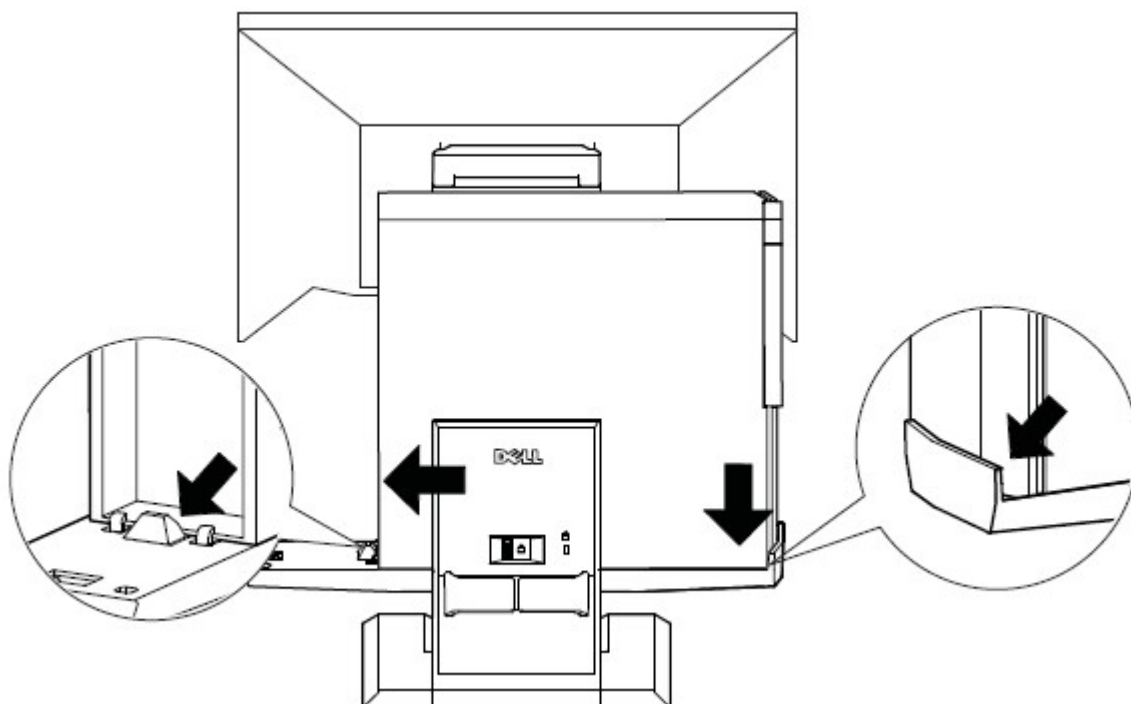

4 ודא ששלדת המחשב נמצאת במקומה משני צידי מעמד AIO.