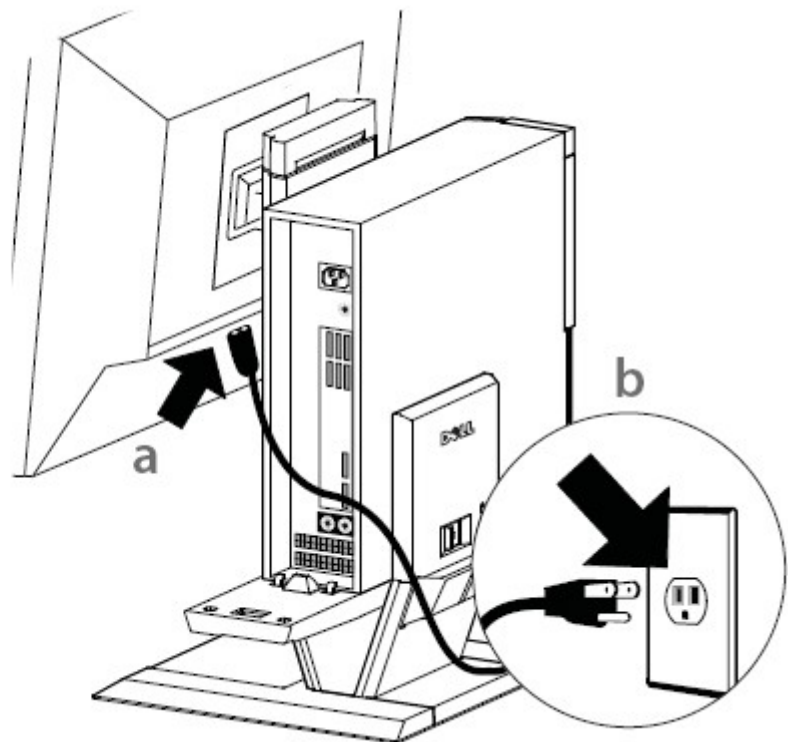

הערה: עיין בהנחיות המערכת והצג, המגיעים בנפרד.

1 הצב את מעמד ה-AIO על גבי משטח יציב ומפולס.

אזהרה: יש להציב את מעמד AIO על משטח יציב ומפולס למניעת סכנת פציעה ו/או נזק לציוד.

2 חבר את הצג אל מעמד ה-AIO.

3 חבר את שלדת המחשב אל מעמד ה-AIO.

4 ודא ששלדת המחשב נמצאת במקומה משני צידי מעמד AIO.

5 החלט על כבל הצג שבו ברצונך להשתמש (VGA או DVI) וחבר אותו אל הצג ואל המחשב.

6 a חבר קצה אחד של כבל ה-USB אל הצג.
b חבר את הקצה השני של כבל ה-USB אל המחשב.

7 a חבר את כבל המתח של המחשב אל הצג.
b חבר את כבל המתח של הצג אל שקע חשמל בקיר.

8 a חבר את כבל המתח של המחשב אל המחשב.
b חבר את כבל המתח של המחשב אל שקע חשמל בקיר.

9 חבר כבלי אביזרים (מקלדת, עכבר, רמקולים, וכדומה) אל המחשב.

10 נתב את כבלי הנתונים ואת כבלי החשמל דרך התופסן שבצד האחורי של מעמד ה-AIO.

11 החלק את מנסה הכבלים מלמעלה וכלפי מטה כדי להצמיד אותו אל שלדת המחשב.

12 a החלק את המתג הנמצא על מכסה הכבלים כדי לנעול את המערכת.