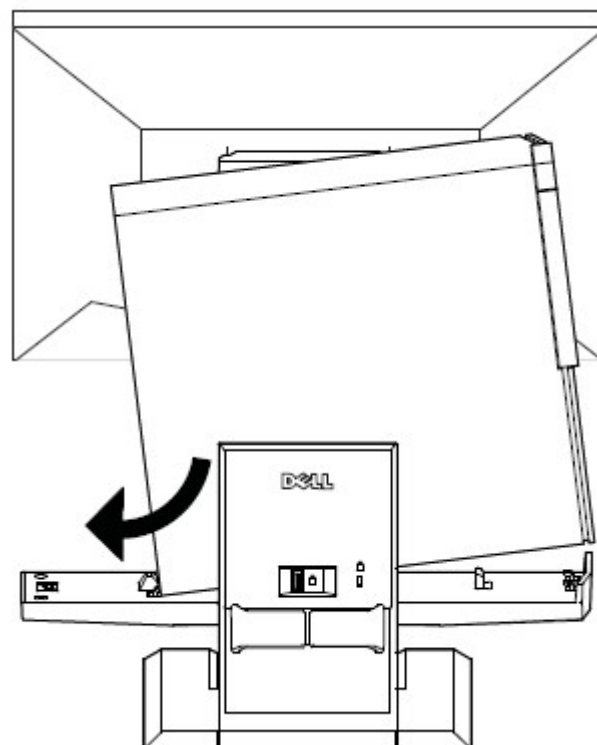

8 מפסק שחרור

9 תופסן כבלים

10 מתג נעילה למנסה הכבלים

11 כבלים מסופקים: , VGA, DVI, USB ו-כבל חשמל

2

התקנת מעמד Dell OptiPlex SFF 980 AIO

רכיבים

מעמד AIO, מכסה כבלים, כבל VGA, כבל DVI, כבל USB, כבל חשמל

הערה: עיין בהנחיות המערכת והצג, המגיעים בנפרד.

1 הצב את מעמד ה-AIO על גבי משטח יציב ומפולס.

אזהרה: יש להציב את מעמד AIO על משטח יציב ומפולס למניעת סכנת פציעה ו/או נזק לציוד.

2 חבר את הצג אל מעמד ה-AIO.

3 חבר את שלדת המחשב אל מעמד ה-AIO.