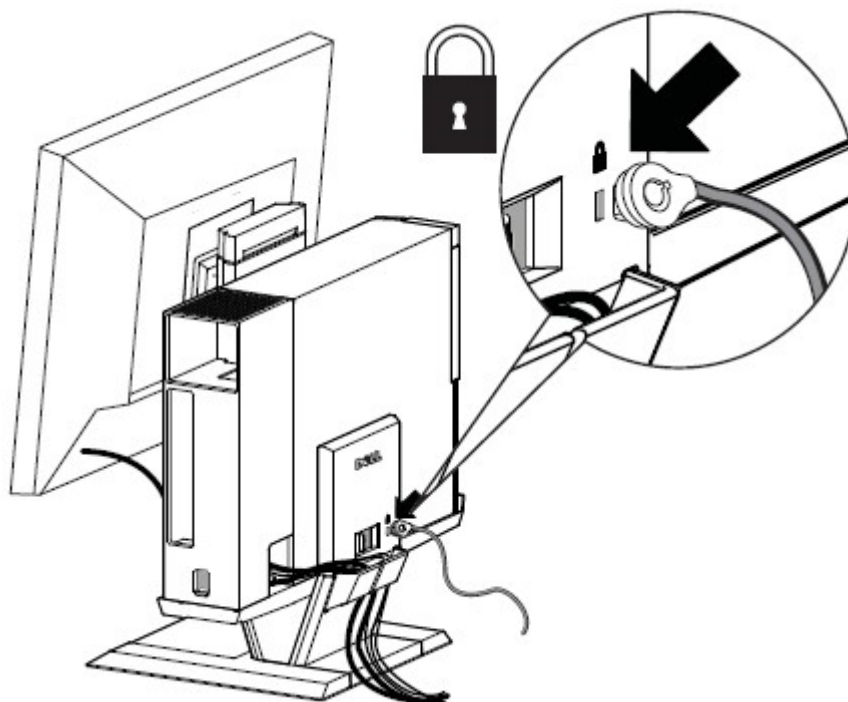

7 a חבר את כבל המתח של המחשב אל הצג.
b חבר את כבל המתח של הצג אל שקע חשמל בקיר.

8 a חבר את כבל המתח של המחשב אל המחשב.
b חבר את כבל המתח של המחשב אל שקע חשמל בקיר.

9 חבר כבלי אביזרים (מקלדת, עכבר, רמקולים, וכדומה) אל המחשב.

10 נתב את כבלי הנתונים ואת כבלי החשמל דרך התופסן שבצד האחורי של מעמד ה-AIO.

11 החלק את מנסה הכבלים מלמעלה וכלפי מטה כדי להצמיד אותו אל שלדת המחשב.

12 a החלק את המתג הנמצא על מכסה הכבלים כדי לנעול את המערכת.

b העבר את המתג למצב נעילת מעמד ה-AIO.

13 חבר את אביזרי האבטחה של הלקוח.

הערה: תכונת האבטחה הזו נגישה רק כאשר מעמד ה-AIO מופעל כפי שמצוין בשלב 12.

להסרת רכיבים:

- a** החלק את המתג שבגב המעמד כדי לשחרר את המחשב.
- b** הרים את מכסה הכבלים.
- c** הרים את המחשב.