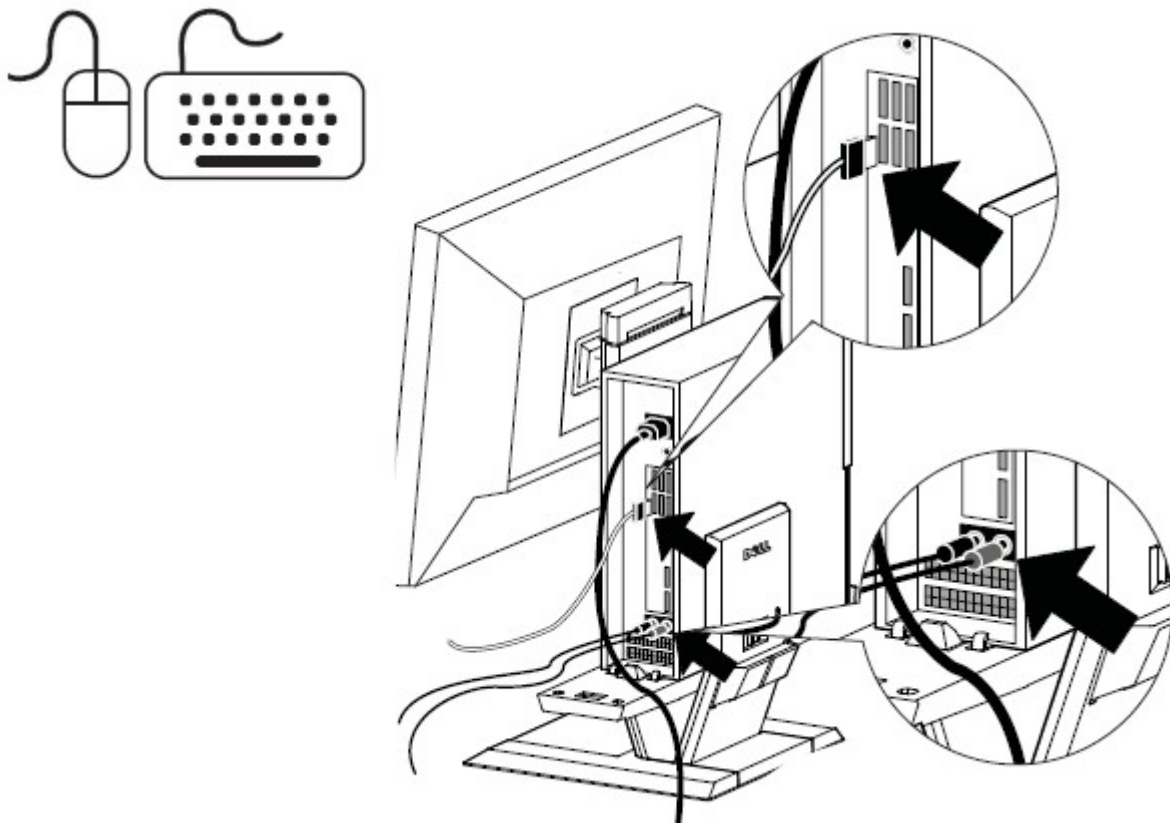

הערה: עיין בהנחיות המערכת והצג, המגיעים בנפרד.

1 הצב את מעמד ה-AIO על גבי משטח יציב ומפולס.

אזהרה: יש להציב את מעמד AIO על משטח יציב ומפולס למניעת סכנת פציעה ו/או נזק לציוד.

2 חבר את הצג אל מעמד ה-AIO.

3 חבר את שלדת המחשב אל מעמד ה-AIO.

4 ודא ששלדת המחשב נמצאת במקומה משני צידי מעמד AIO.

5 החלט על כבל הצג שבו ברצונך להשתמש (VGA או DVI) וחבר אותו אל הצג ואל המחשב.

6 a חבר קצה אחד של כבל ה-USB אל הצג.
b חבר את הקצה השני של כבל ה-USB אל המחשב.

7 a חבר את כבל המתח של המחשב אל הצג.
b חבר את כבל המתח של הצג אל שקע חשמל בקיר.

8 a חבר את כבל המתח של המחשב אל המחשב.
b חבר את כבל המתח של המחשב אל שקע חשמל בקיר.

9 חבר כבלי אביזרים (מקלדת, עכבר, רמקולים, וכדומה) אל המחשב.

10 נתב את כבלי הנתונים ואת כבלי החשמל דרך התופסן שבצד האחורי של מעמד ה-AIO.

11 החלק את מנסה הכבלים מלמעלה וכלפי מטה כדי להצמיד אותו אל שלדת המחשב.

12 a החלק את המתג הנמצא על מכסה הכבלים כדי לנעול את המערכת.