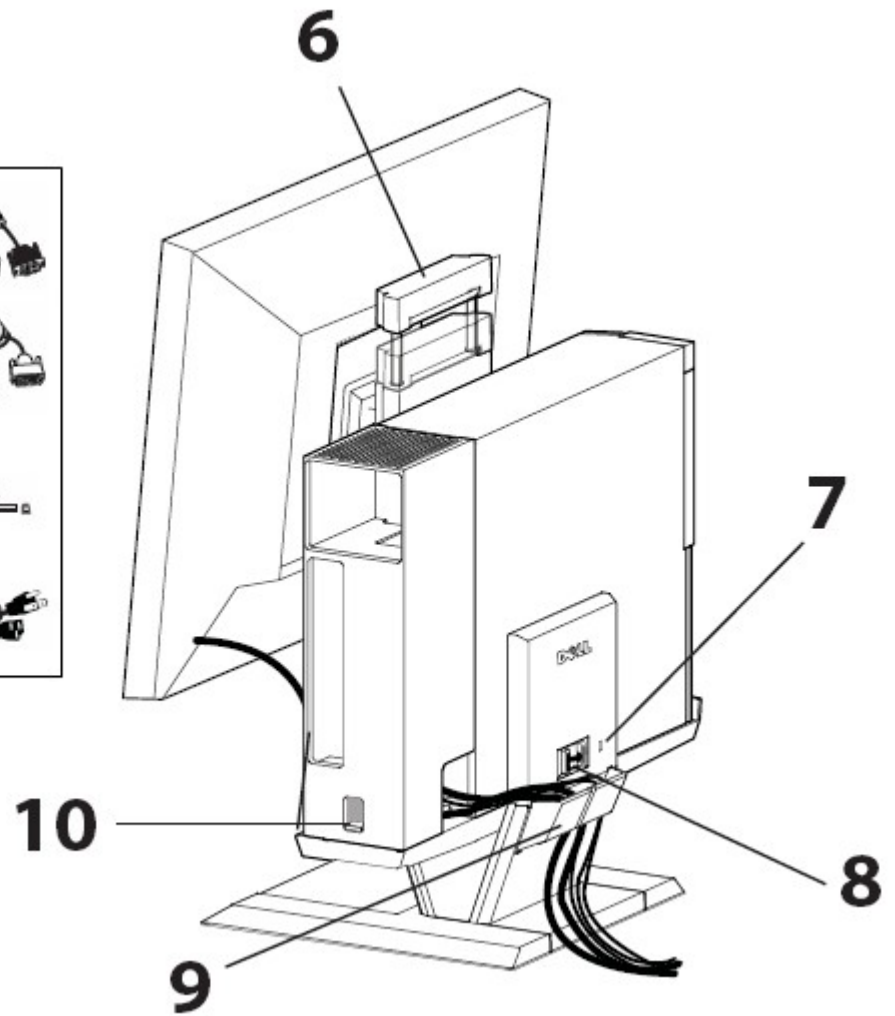

דגם: מעמד Dell™ OptiPlex™ SFF 980 All In One

ינואר 2010 Rev. A00

תוכן

4Dell OptiPlex SFF 980 AIO מעמד	1
6 Dell OptiPlex SFF 980 AIO מעמד	2
15	3 מפרטים
15	4 מידע איתור

1

אודות מעמד Dell OptiPlex SFF 980 AIO

- 1 צג DELL : P190S / 1909W / P2210
- 2 לחית DELL לשחרור מהיר של תושבת הצג
- 3 נעילת מכסה הכבלים
- 4 מעמד מסתובב - 360° הטיה
- 5 מארז מערכת: Dell OptiPlex SFF 980

11

6 ידית

7 חריץ למנעול אבטחה Kensington

8 מפסק שחרור

9 תופסן כבלים

10 מתג נעילה למנסה הכבלים

11 כבלים מסופקים: , VGA, DVI, USB ו-כבל חשמל

2

התקנת מעמד Dell OptiPlex SFF 980 AIO

רכיבים

מעמד AIO, מכסה כבלים, כבל VGA, כבל DVI, כבל USB, כבל חשמל