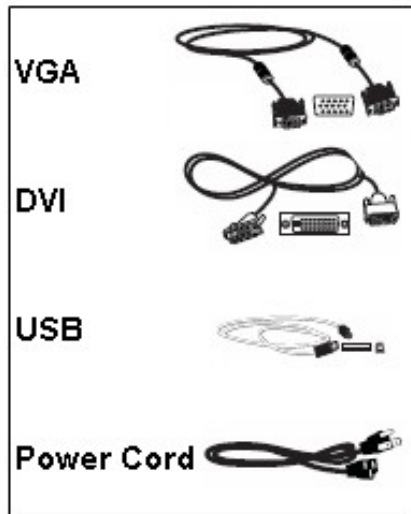

דגם: מעמד Dell™ OptiPlex™ SFF 980 All In One

ינואר 2010 Rev. A00

תוכן

4Dell OptiPlex SFF 980 AIO מעמד	1
6 Dell OptiPlex SFF 980 AIO מעמד	2
15	3 מפרטים
15	4 מידע איתור

1

אודות מעמד Dell OptiPlex SFF 980 AIO

- 1 צג DELL : P190S / 1909W / P2210
- 2 לחית DELL לשחרור מהיר של תושבת הצג
- 3 נעילת מכסה הכבלים
- 4 מעמד מסתובב - 360° הטיה
- 5 מארז מערכת: Dell OptiPlex SFF 980

11

6 ידית

7 חריץ למנעול אבטחה Kensington

8 מפסק שחרור

9 תופסן כבלים

10 מתג נעילה למנסה הכבלים

11 כבלים מסופקים: , VGA, DVI, USB ו-כבל חשמל

2

התקנת מעמד Dell OptiPlex SFF 980 AIO

רכיבים

מעמד AIO, מכסה כבלים, כבל VGA, כבל DVI, כבל USB, כבל חשמל