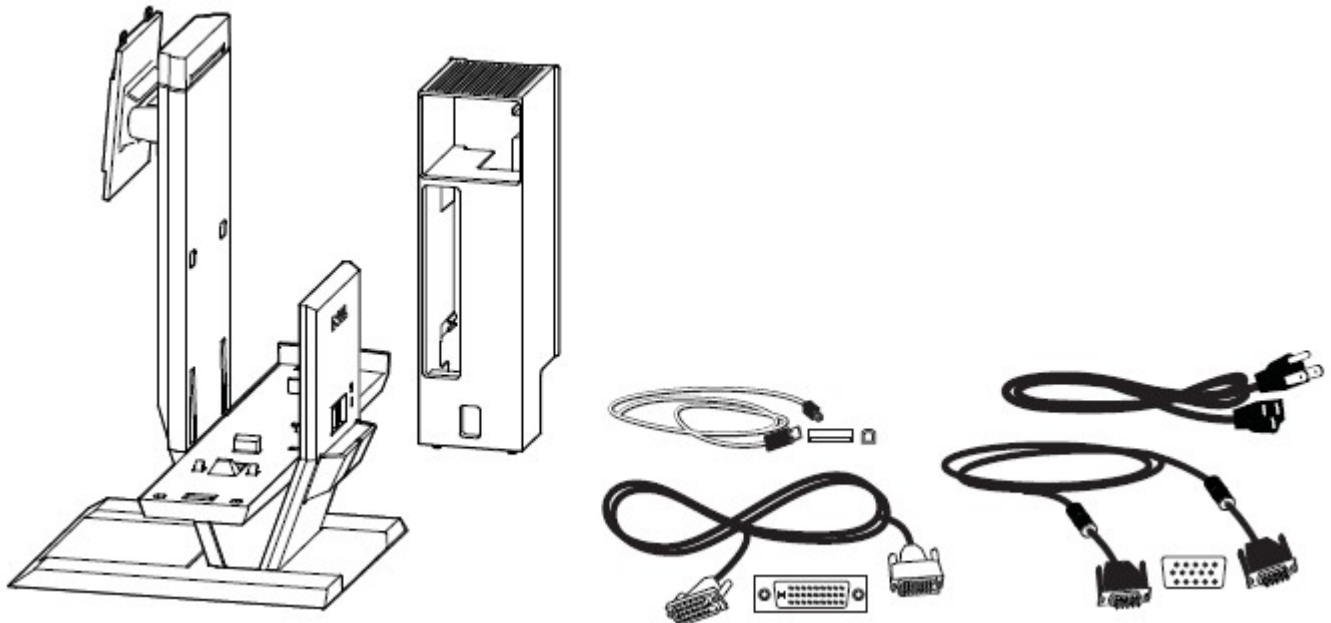

8 מפסק שחרור

9 תופסן כבלים

10 מתג נעילה למנסה הכבלים

11 כבלים מסופקים: , VGA, DVI, USB ו-כבל חשמל

2

התקנת מעמד Dell OptiPlex SFF 980 AIO

רכיבים

מעמד AIO, מכסה כבלים, כבל VGA, כבל DVI, כבל USB, כבל חשמל

הערה: עיין בהנחיות המערכת והצג, המגיעים בנפרד.

1 הצב את מעמד ה-AIO על גבי משטח יציב ומפולס.

אזהרה: יש להציב את מעמד AIO על משטח יציב ומפולס למניעת סכנת פציעה ו/או נזק לציוד.

2 חבר את הצג אל מעמד ה-AIO.

3 חבר את שלדת המחשב אל מעמד ה-AIO.