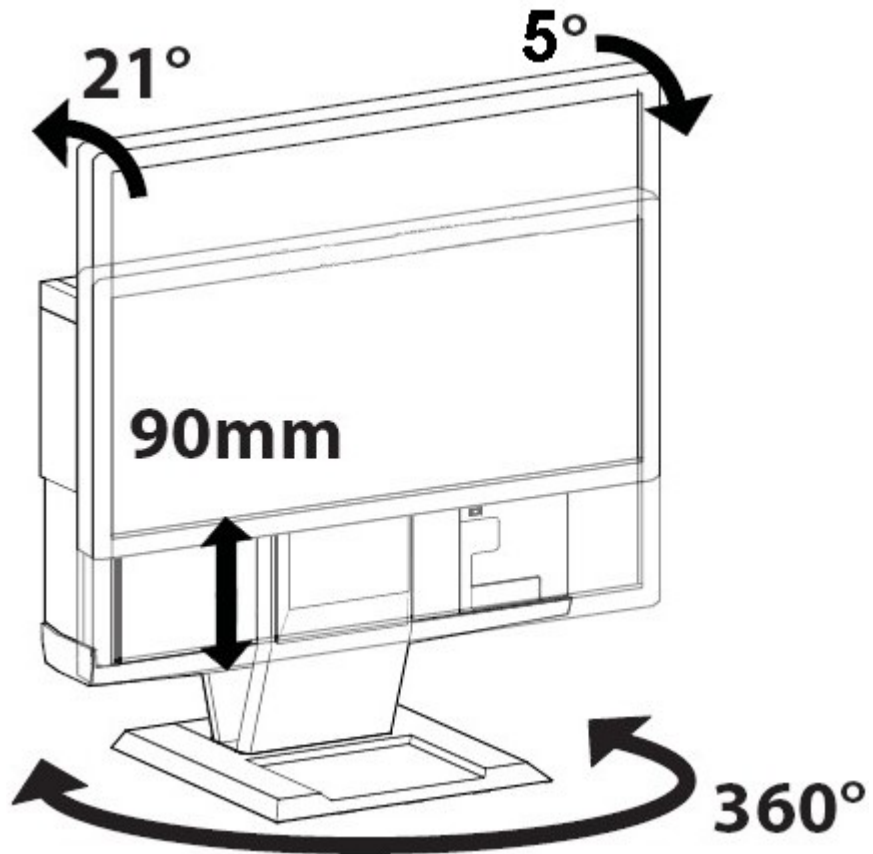

מפרטים

מידות פיזיות*

גובה	16.8 אינץ' (429 מ"מ)
עומק	10.1 אינץ' (255.6 מ"מ)
רוחב	16.9 אינץ' (430.2 מ"מ)
משקל	11.5 פאונד (5.2 ק"ג)

*לא כולל צג ומערכת

קיבולות משקל של הצג והמערכת

צג Dell : P190S / 1909W / P2210	≥ 10.1 פאונד (4.6 ק"ג)
מערכת Dell : OptiPlex SFF 980	≥ 13 פאונד (5.9 ק"ג)