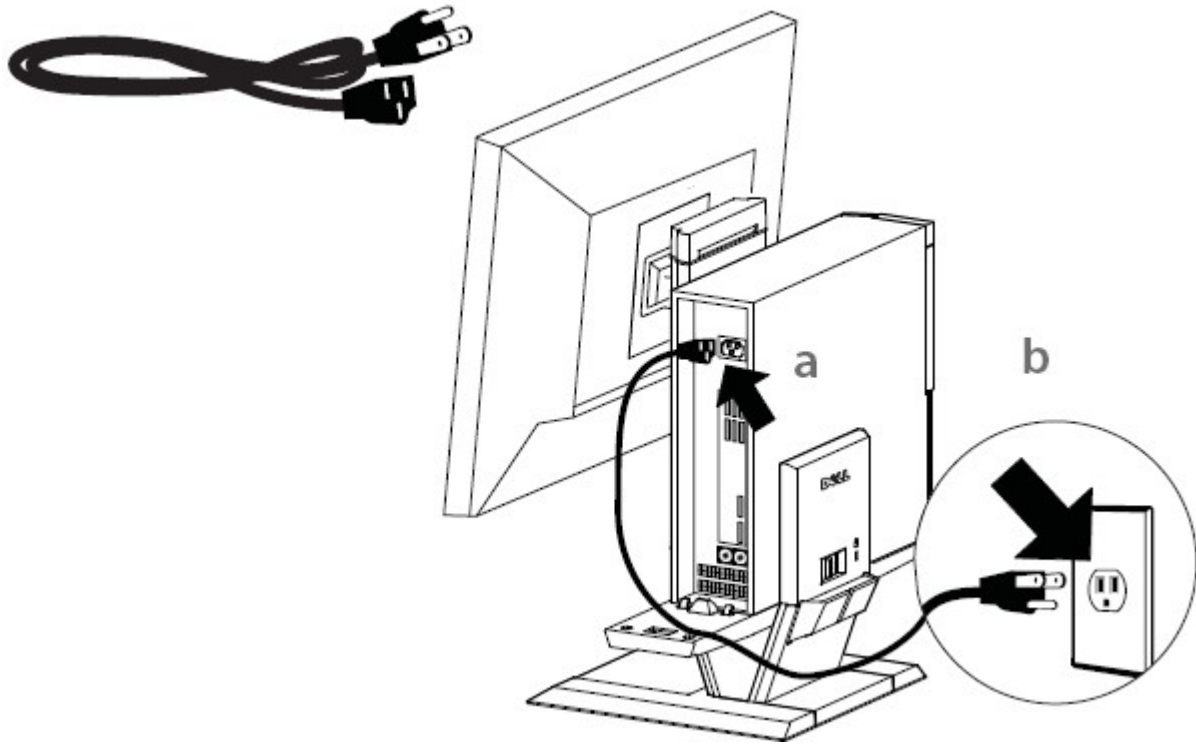

8 a חבר את כבל המתח של המחשב אל המחשב.
b חבר את כבל המתח של המחשב אל שקע חשמל בקיר.