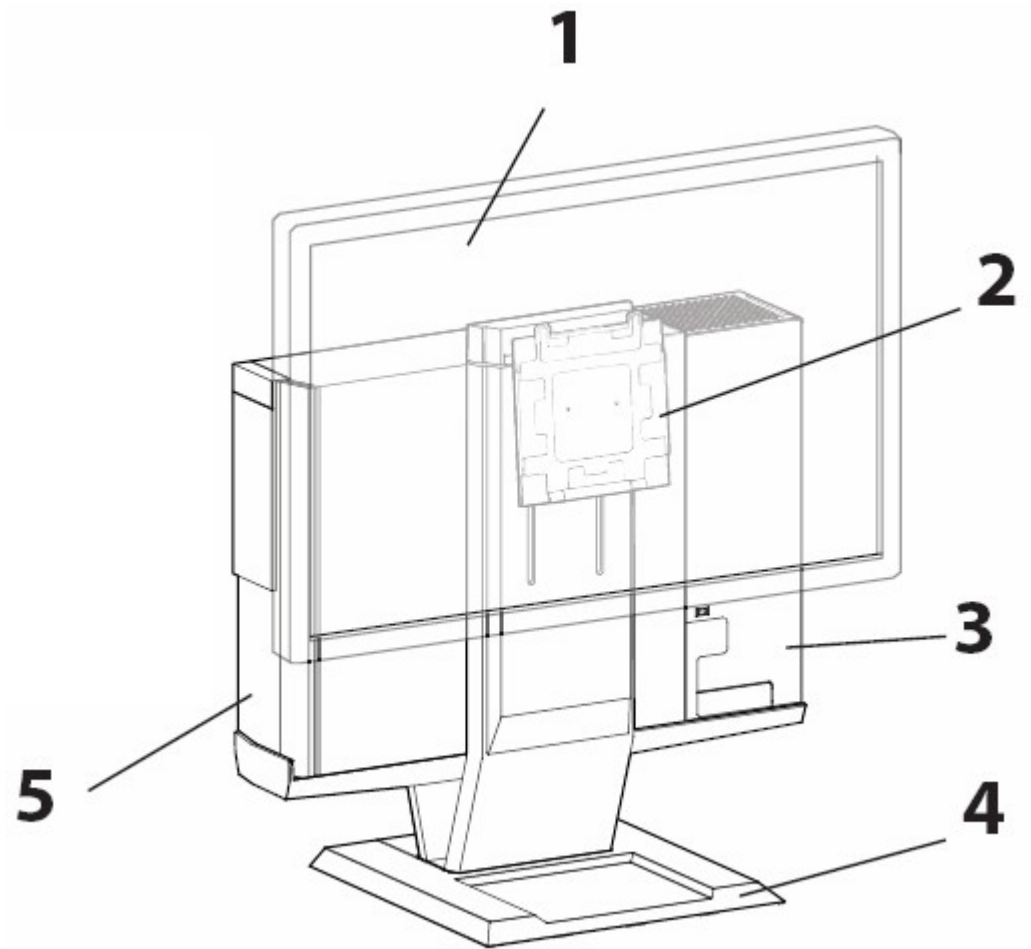

דגם: מעמד Dell™ OptiPlex™ SFF 980 All In One

ינואר 2010 Rev. A00

תוכן

4Dell OptiPlex SFF 980 AIO מעמד	1
6 Dell OptiPlex SFF 980 AIO מעמד	2
15	3 מפרטים
15	4 מידע איתור

1

אודות מעמד Dell OptiPlex SFF 980 AIO

- 1 צג DELL : P190S / 1909W / P2210
- 2 לחית DELL לשחרור מהיר של תושבת הצג
- 3 נעילת מכסה הכבלים
- 4 מעמד מסתובב - 360° הטיה
- 5 מארז מערכת: Dell OptiPlex SFF 980

11

6 ידית

7 חריץ למנעול אבטחה Kensington