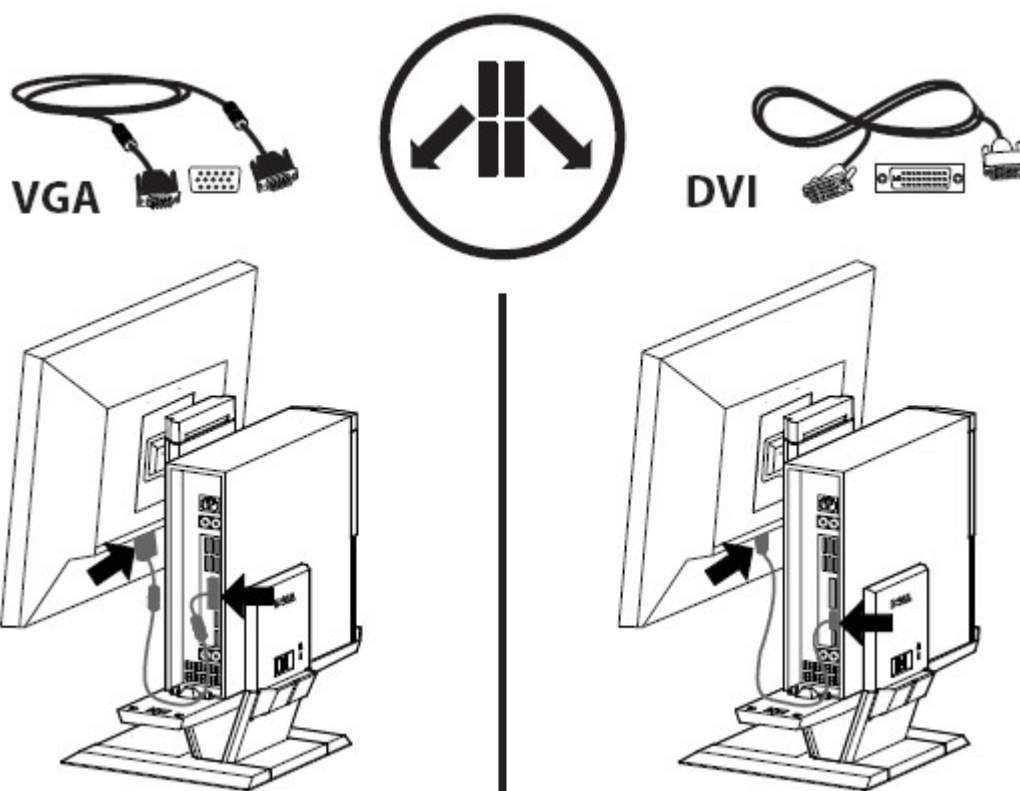

8 מפסק שחרור

9 תופסן כבלים

10 מתג נעילה למנסה הכבלים

11 כבלים מסופקים: , VGA, DVI, USB ו-כבל חשמל

2

התקנת מעמד Dell OptiPlex SFF 980 AIO

רכיבים

מעמד AIO, מכסה כבלים, כבל VGA, כבל DVI, כבל USB, כבל חשמל

הערה: עיין בהנחיות המערכת והצג, המגיעים בנפרד.

1 הצב את מעמד ה-AIO על גבי משטח יציב ומפולס.

אזהרה: יש להציב את מעמד AIO על משטח יציב ומפולס למניעת סכנת פציעה ו/או נזק לציוד.

2 חבר את הצג אל מעמד ה-AIO.

3 חבר את שלדת המחשב אל מעמד ה-AIO.

4 ודא ששלדת המחשב נמצאת במקומה משני צידי מעמד AIO.

5 החלט על כבל הצג שבו ברצונך להשתמש (VGA או DVI) וחבר אותו אל הצג ואל המחשב.

6 a חבר קצה אחד של כבל ה-USB אל הצג.
b חבר את הקצה השני של כבל ה-USB אל המחשב.

10 נתב את כבלי הנתונים ואת כבלי החשמל דרך התופסן שבצד האחורי של מעמד ה-AIO.

11 החלק את מנסה הכבלים מלמעלה וכלפי מטה כדי להצמיד אותו אל שלדת המחשב.

12 a החלק את המתג הנמצא על מכסה הכבלים כדי לנעול את המערכת.