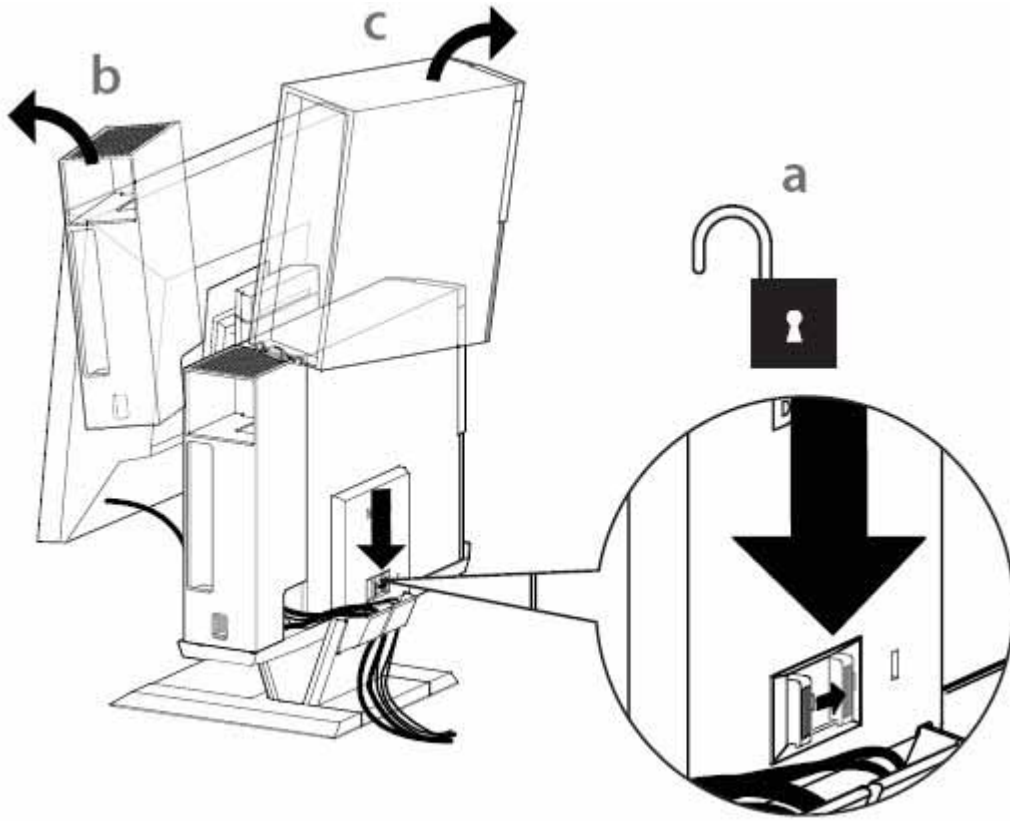

10 נתב את כבלי הנתונים ואת כבלי החשמל דרך התופסן שבצד האחורי של מעמד ה-AIO.

11 החלק את מנסה הכבלים מלמעלה וכלפי מטה כדי להצמיד אותו אל שלדת המחשב.

12 a החלק את המתג הנמצא על מכסה הכבלים כדי לנעול את המערכת.

b העבר את המתג למצב נעילת מעמד ה-AIO.

13 חבר את אביזרי האבטחה של הלקוח.

הערה: תכונת האבטחה הזו נגישה רק כאשר מעמד ה-AIO מופעל כפי שמצוין בשלב 12.

להסרת רכיבים:

- a** החלק את המתג שבגב המעמד כדי לשחרר את המחשב.
- b** הרים את מכסה הכבלים.
- c** הרים את המחשב.

מפרטים

מידות פיזיות*

גובה	16.8 אינץ' (429 מ"מ)
עומק	10.1 אינץ' (255.6 מ"מ)
רוחב	16.9 אינץ' (430.2 מ"מ)
משקל	11.5 פאונד (5.2 ק"ג)

*לא כולל צג ומערכת

קיבולות משקל של הצג והמערכת

צג Dell : P190S / 1909W / P2210	≥ 10.1 פאונד (4.6 ק"ג)
מערכת Dell : OptiPlex SFF 980	≥ 13 פאונד (5.9 ק"ג)