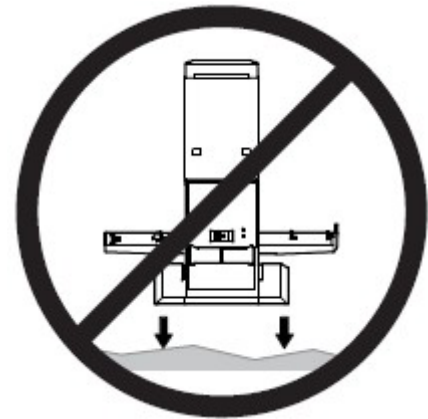

סקירת סמלי סכנות

סמלים אלה מתריעים בפני המשתמש בנוגע למצב שקשור בבטיחות ואשר דורש תשומת לב. כל המשתמשים במוצר נדרשים לזהות ולהבין את חשיבות סכנות הבטיחות הבאות במידה ונתקלו בהן במוצר או בתיעוד המוצר.

סמל	מילה	סכנה רמת
	הערה	"הערה" מציינת מידע חשוב המסייע לייעל את השימוש במעמד Dell AIO שברשותך.
	הודעה	הודעה מציינת אפשרות של נזק לחומרה או של אובדן מידע, ומסבירה כיצד למנוע את הבעייה.
	אזהרה	אזהרה מציינת אפשרות של נזק לרכוש, של פגיעה גופנית או של מוות.
	חשמלי	המילה "חשמלי" מציינת סכנה חשמלי אשר עלולה לגרום לפציעה, לשריפה ו/או למוות אם המשתמש לא יציית להוראה.