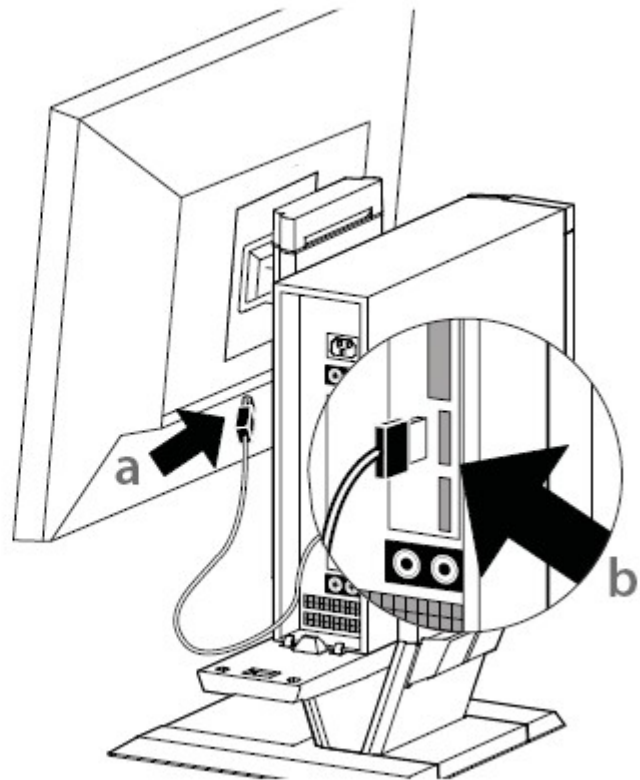

8 מפסק שחרור

9 תופסן כבלים

10 מתג נעילה למנסה הכבלים

11 כבלים מסופקים: , VGA, DVI, USB ו-כבל חשמל

2

התקנת מעמד Dell OptiPlex SFF 980 AIO

רכיבים

מעמד AIO, מכסה כבלים, כבל VGA, כבל DVI, כבל USB, כבל חשמל

הערה: עיין בהנחיות המערכת והצג, המגיעים בנפרד.

1 הצב את מעמד ה-AIO על גבי משטח יציב ומפולס.

אזהרה: יש להציב את מעמד AIO על משטח יציב ומפולס למניעת סכנת פציעה ו/או נזק לציוד.

2 חבר את הצג אל מעמד ה-AIO.

3 חבר את שלדת המחשב אל מעמד ה-AIO.

4 ודא ששלדת המחשב נמצאת במקומה משני צידי מעמד AIO.

5 החלט על כבל הצג שבו ברצונך להשתמש (VGA או DVI) וחבר אותו אל הצג ואל המחשב.

6 a חבר קצה אחד של כבל ה-USB אל הצג.
b חבר את הקצה השני של כבל ה-USB אל המחשב.